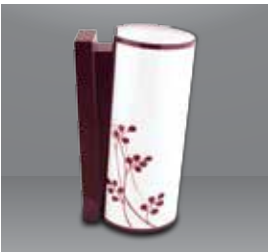

GẮN TƯỜNG
05

Sản phẩm	Model sản phẩm	Công suất	Số lượng/thùng	Giá/Cái
		W	Cái	VNĐ
LED gắn tường 05 5W	D GT05L T/5W	5	12	308,000