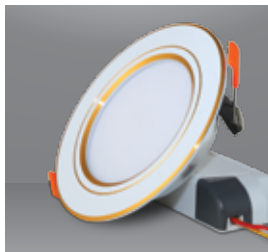

DOWNLIGHT
ĐỔI MÀU
AT10

Sản phẩm	Model sản phẩm	Công suất	Số lượng/ thùng	Lỗ khoét trần	Giá/Cái
		W	Cái	mm	VNĐ
LED Downlight đổi màu AT10 7W viền vàng	D AT10L ĐM 90/7W	7	24	90	157,000
LED Downlight đổi màu AT10 9W viền vàng	D AT10L ĐM 110/9W	9	12	110	185,000