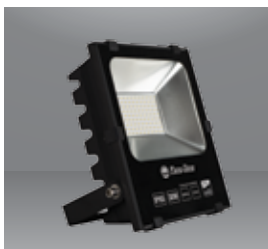

ĐÈN
CHIẾU PHA

Sản phẩm	Model sản phẩm	Công suất	Số lượng /thùng	Giá/Cái
		W	Cái	VNĐ
LED chiếu pha 03 30W	D CP03L/30W	30	12	414,000
LED chiếu pha 03 50W	D CP03L/50W	50	8	600,600