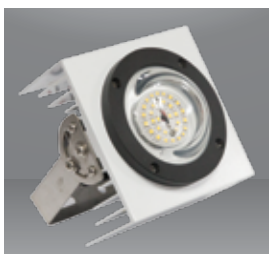

ĐÈN LED CẦU MỤC

ĐIỆN ÁP
10÷29VDC
ẮC QUY

MÀU ÁNH SÁNG
5000K/4000K/
GREEN

Sản phẩm	Model sản phẩm	Công suất	Số lượng/thùng	Giá/Cái
		W	Cái	VNĐ
Đèn LED cầu mục 30W	D CM01L/30W	30	1	Liên hệ
Đèn LED cầu mục 50W	D CM01L/50W	50	1	1,056,000