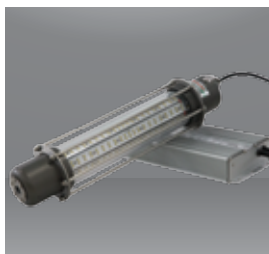

ĐÈN LED ĐÁNH CÁ

ĐIỆN ÁP
100÷277

MÀU ÁNH SÁNG
5000K

Sản phẩm	Model sản phẩm	Công suất	Số lượng/thùng	Giá/Cái
		W	Cái	VNĐ
Đèn LED đánh cá 300W	D DC PX 04L/300W	300	1	5,489,000

ĐÈN LED THẢ CHÌM

ĐIỆN ÁP
100÷277