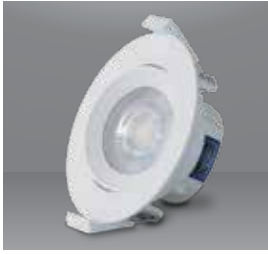

DOWNLIGHT
XOAY GÓC

Sản phẩm	Model sản phẩm	Công suất	Số lượng/ thùng	Lỗ khoét trần	Giá/Cái
		W	Cái	mm	VNĐ
LED Downlight xoay góc 4.5W	D AT02L XG 76/4.5WDA	4.5	24	76	Liên hệ
LED Downlight xoay góc 6.5W	D AT02L XG 76/6.5WDA	6.5	24	76	Liên hệ