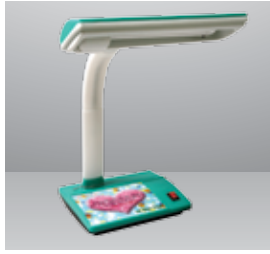

BẢO VỆ THỊ LỰC

THÂN THIỆN VỚI MÔI TRƯỜNG

SỬ DỤNG LÀM QUÀ TẶNG

TUỔI THỌ CAO

ĐÈN BÀN 01

Sản phẩm	Model sản phẩm	Công suất	Số lượng/thùng	Giá/Cái
		W	Cái	VNĐ
Đèn bàn LED 01	RD-RL-01	5	1	153,000

ĐÈN BÀN 10

Sản phẩm	Model sản phẩm	Công suất	Số lượng/thùng	Giá/Cái
		W	Cái	VNĐ
Đèn bàn LED 10	RD-RL-10E.LED	6	1	341,000