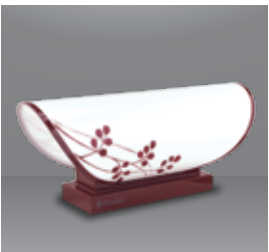

GẮN TƯỜNG
06

Sản phẩm	Model sản phẩm	Công suất	Số lượng/thùng	Giá/Cái
		W	Cái	VNĐ
LED gắn tường 06 5W	D GT06L CD/5W	5	12	327,000