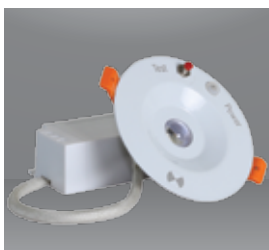

DOWNLIGHT KHẨN CẤP

Sản phẩm	Model sản phẩm	Công suất	Số lượng/ thùng	Lỗ khoét trần	Giá/Cái
		W	Cái	mm	VNĐ
LED Downlight khẩn cấp 5W	D AT07L KC 90/5W	5	12	90	549,000