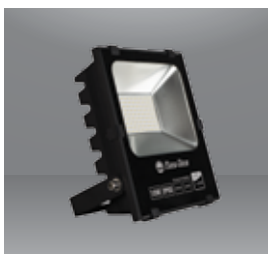

ĐÈN
CHIẾU PHA

Sản phẩm	Model sản phẩm	Công suất	Số lượng /thùng	Giá/Cái
		W	Cái	VNĐ
LED chiếu pha 03 10W	D CP03L/10W	10	24	260,000
LED chiếu pha 03 20W	D CP03L/20W	20	24	359,000