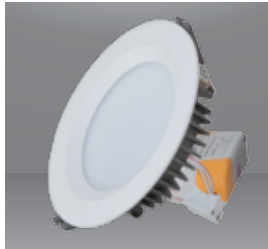

DOWNLIGHT
ĐỔI MÀU
AT02

Sản phẩm	Model sản phẩm	Công suất	Số lượng/ thùng	Lỗ khoét trần	Giá/Cái
		W	Cái	mm	VNĐ
LED Downlight đổi màu AT02 7W khoét trần 90	D AT02L ĐM 90/7W	7	24	90	157,000
LED Downlight đổi màu AT02 9W khoét trần 110	D AT02L ĐM 110/9W	9	12	110	185,000