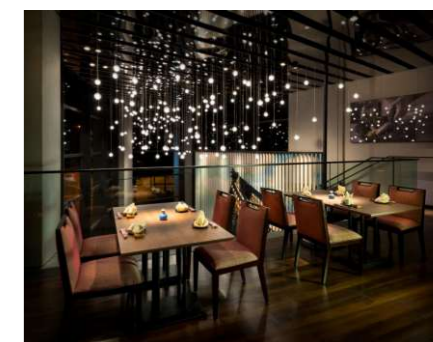

BÓNG LED TUÝP NANO

BÓNG LED KHẮN CẤP - BÓNG LED VÒNG

NEW

SHN501

Công suất: 9W
Loại bóng: T5
Kích thước L (mm): 600
Điện áp: 220V/50Hz
Ánh sáng: 3000K/6000K
Quang thông: 1000lm
HSCS: >0.7 CRI: >85
IP: 44

Đơn giá: **66.000 đ**

NEW

SHN503

Công suất: 18W
Loại bóng: T5
Kích thước L (mm): 1200
Điện áp: 220V/50Hz
Ánh sáng: 3000K/6000K
Quang thông: 2000lm
HSCS: >0.7 CRI: >85
IP: 44

Đơn giá: **88.000 đ**

Công suất: 9W
Loại đui: E27
Kích thước ØxH (mm): 75x125
Điện áp: 220V/50Hz
Ánh sáng: 3000K/6000K
Quang thông: 730lm
HSCS: >0.7 CRI: >80
IP: 44

Đơn giá: **166.000 đ**

Công suất: 12W
Loại đui: E27
Kích thước ØxH (mm): 92x145
Điện áp: 220V/50Hz
Ánh sáng: 3000K/6000K
Quang thông: 980lm
HSCS: >0.7 CRI: >80
IP: 44

Đơn giá: **178.000 đ**

BÓNG LED - BÓNG LED COMPACT - BÓNG LED KHẮN CẤP

Công suất: 5W
Loại đui: Mr16
Kích thước ØxH (mm): 50x50
Điện áp: 220V/50Hz
Ánh sáng: 3000K/6000K
Quang thông: 440lm
HSCS: >0.9 CRI: >80
IP: 44

Đơn giá: **48.000 đ**

Công suất: 4W
Loại đui: E14
Kích thước ØxH (mm): 35x96
Điện áp: 220V/50Hz
Ánh sáng: 2700K/6500K
Quang thông: 500lm
HSCS: >0.7 CRI: >80
IP: 44

Đơn giá: **68.000 đ**

Công suất: 6W
Loại đui: E27
Kích thước ØxH (mm): 60x105
Điện áp: 220V/50Hz
Ánh sáng: 2700K/6500K
Quang thông: 750lm
HSCS: >0.7 CRI: >80
IP: 44

Đơn giá: **86.000 đ**

Công suất: 12W
Kích thước ØxH (mm): 150x26
Điện áp: 220V/50Hz
Ánh sáng: 3000K/6000K
Quang thông: 1000lm
HSCS: >0.7 CRI: >80
IP: 44

Đơn giá: **118.000 đ**

Công suất: 18W
Kích thước ØxH (mm): 220x26
Điện áp: 220V/50Hz
Ánh sáng: 3000K/6000K
Quang thông: 1500lm
HSCS: >0.7 CRI: >80
IP: 44

Đơn giá: **166.000 đ**

Công suất: 24W
Kích thước ØxH (mm): 220x26
Điện áp: 220V/50Hz
Ánh sáng: 3000K/6000K
Quang thông: 1900lm
HSCS: >0.7 CRI: >80
IP: 44

Đơn giá: **178.000 đ**

BÓNG LED - BÓNG LED CẢM BIẾN - BÓNG LED ĐUỐI MUỖI