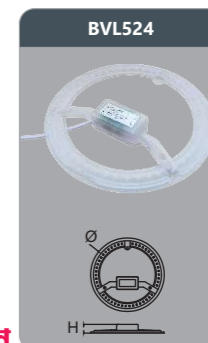

Công suất: 24W
Kích thước ØxH (mm): 220x26
Điện áp: 220V/50Hz
Ánh sáng: 3000K/6000K
Quang thông: 1900lm
HSCS: >0.7 CRI: >80
IP: 44

Đơn giá: **178.000 đ**

BÓNG LED - BÓNG LED CẢM BIẾN - BÓNG LED ĐUỐI MUỖI