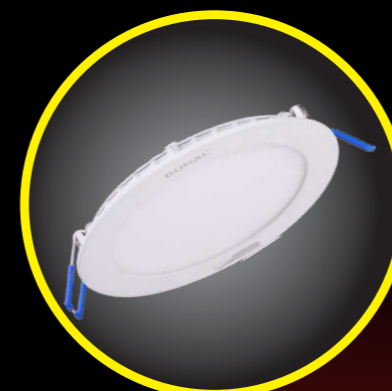

BẢNG GIÁ

Tháng 06/2017