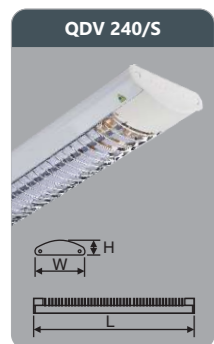

QDV 120/S
Công suất: 1x9w
Sử dụng 1 bóng T8
Kích thước LxWxH (mm):
730x115x45
Điện áp: 220V/50Hz

Đơn giá: **226.000 đ**

QDV 220/S
Công suất: 2x9w
Sử dụng 2 bóng T8
Kích thước LxWxH (mm):
730x161x52
Điện áp: 220V/50Hz

Đơn giá: **375.000 đ**

QDV 140/S
Công suất: 1x18w
Sử dụng 1 bóng T8
Kích thước LxWxH (mm):
1330x115x45
Điện áp: 220V/50Hz

Đơn giá: **298.000 đ**

QDV 240/S
Công suất: 2x18w
Sử dụng 2 bóng T8
Kích thước LxWxH (mm):
1330x161x52
Điện áp: 220V/50Hz

Đơn giá: **459.000 đ**

QDV 120/P
Công suất: 1x9w
Sử dụng 1 bóng T8
Kích thước LxWxH (mm):
730x115x45
Điện áp: 220V/50Hz

Đơn giá: **226.000 đ**

QDV 220/P
Công suất: 2x9w
Sử dụng 2 bóng T8
Kích thước LxWxH (mm):
730x161x52
Điện áp: 220V/50Hz

Đơn giá: **375.000 đ**

QDV 140/P
Công suất: 1x18w
Sử dụng 1 bóng T8
Kích thước LxWxH (mm):
1330x115x45
Điện áp: 220V/50Hz

Đơn giá: **298.000 đ**

QDV 240/P
Công suất: 2x18w
Sử dụng 2 bóng T8
Kích thước LxWxH (mm):
1330x161x52
Điện áp: 220V/50Hz

Đơn giá: **459.000 đ**

LSR 122/O
Công suất: 22w
Kích thước ØxH (mm):
270x94
Điện áp: 220V/50Hz
IP : 65
/O: Chụp trắng đục
/P: Chụp trắng trong
/W: Viên trắng
/N: Viên nâu
* Sản phẩm không bao gồm bóng
* Sản phẩm có bộ chấn lưu, con mồi

Đơn giá: **236.000 đ**

LSR 122/P
Công suất: 22w
Kích thước ØxH (mm):
270x94
Điện áp: 220V/50Hz
IP : 65
/O: Chụp trắng đục
/P: Chụp trắng trong
/W: Viên trắng
/N: Viên nâu
* Sản phẩm không bao gồm bóng
* Sản phẩm có bộ chấn lưu, con mồi

Đơn giá: **236.000 đ**

LSR 132/O
Công suất: 32w
Kích thước ØxH (mm):
340x102
Điện áp: 220V/50Hz
IP : 65
/O: Chụp trắng đục
/P: Chụp trắng trong
/W: Viên trắng
/N: Viên nâu
* Sản phẩm không bao gồm bóng
* Sản phẩm có bộ chấn lưu, con mồi

Đơn giá: **288.000 đ**

LSR 132/P
Công suất: 32w
Kích thước ØxH (mm):
340x102
Điện áp: 220V/50Hz
IP : 65
/O: Chụp trắng đục
/P: Chụp trắng trong
/W: Viên trắng
/N: Viên nâu
* Sản phẩm không bao gồm bóng
* Sản phẩm có bộ chấn lưu, con mồi

Đơn giá: **288.000 đ**