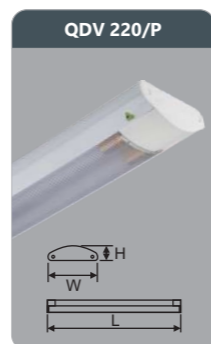

QDV 120/P
Công suất: 1x9w
Sử dụng 1 bóng T8
Kích thước LxWxH (mm):
730x115x45
Điện áp: 220V/50Hz

Đơn giá: **226.000 đ**

QDV 220/P
Công suất: 2x9w
Sử dụng 2 bóng T8
Kích thước LxWxH (mm):
730x161x52
Điện áp: 220V/50Hz

Đơn giá: **375.000 đ**