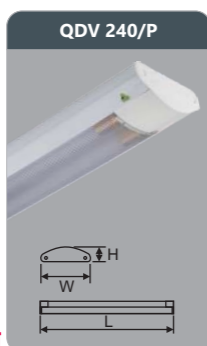

QDV 140/P
Công suất: 1x18w
Sử dụng 1 bóng T8
Kích thước LxWxH (mm):
1330x115x45
Điện áp: 220V/50Hz

Đơn giá: **298.000 đ**