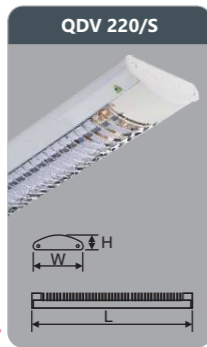

QDV 120/S
Công suất: 1x9w
Sử dụng 1 bóng T8
Kích thước LxWxH (mm):
730x115x45
Điện áp: 220V/50Hz

Đơn giá: **226.000 đ**